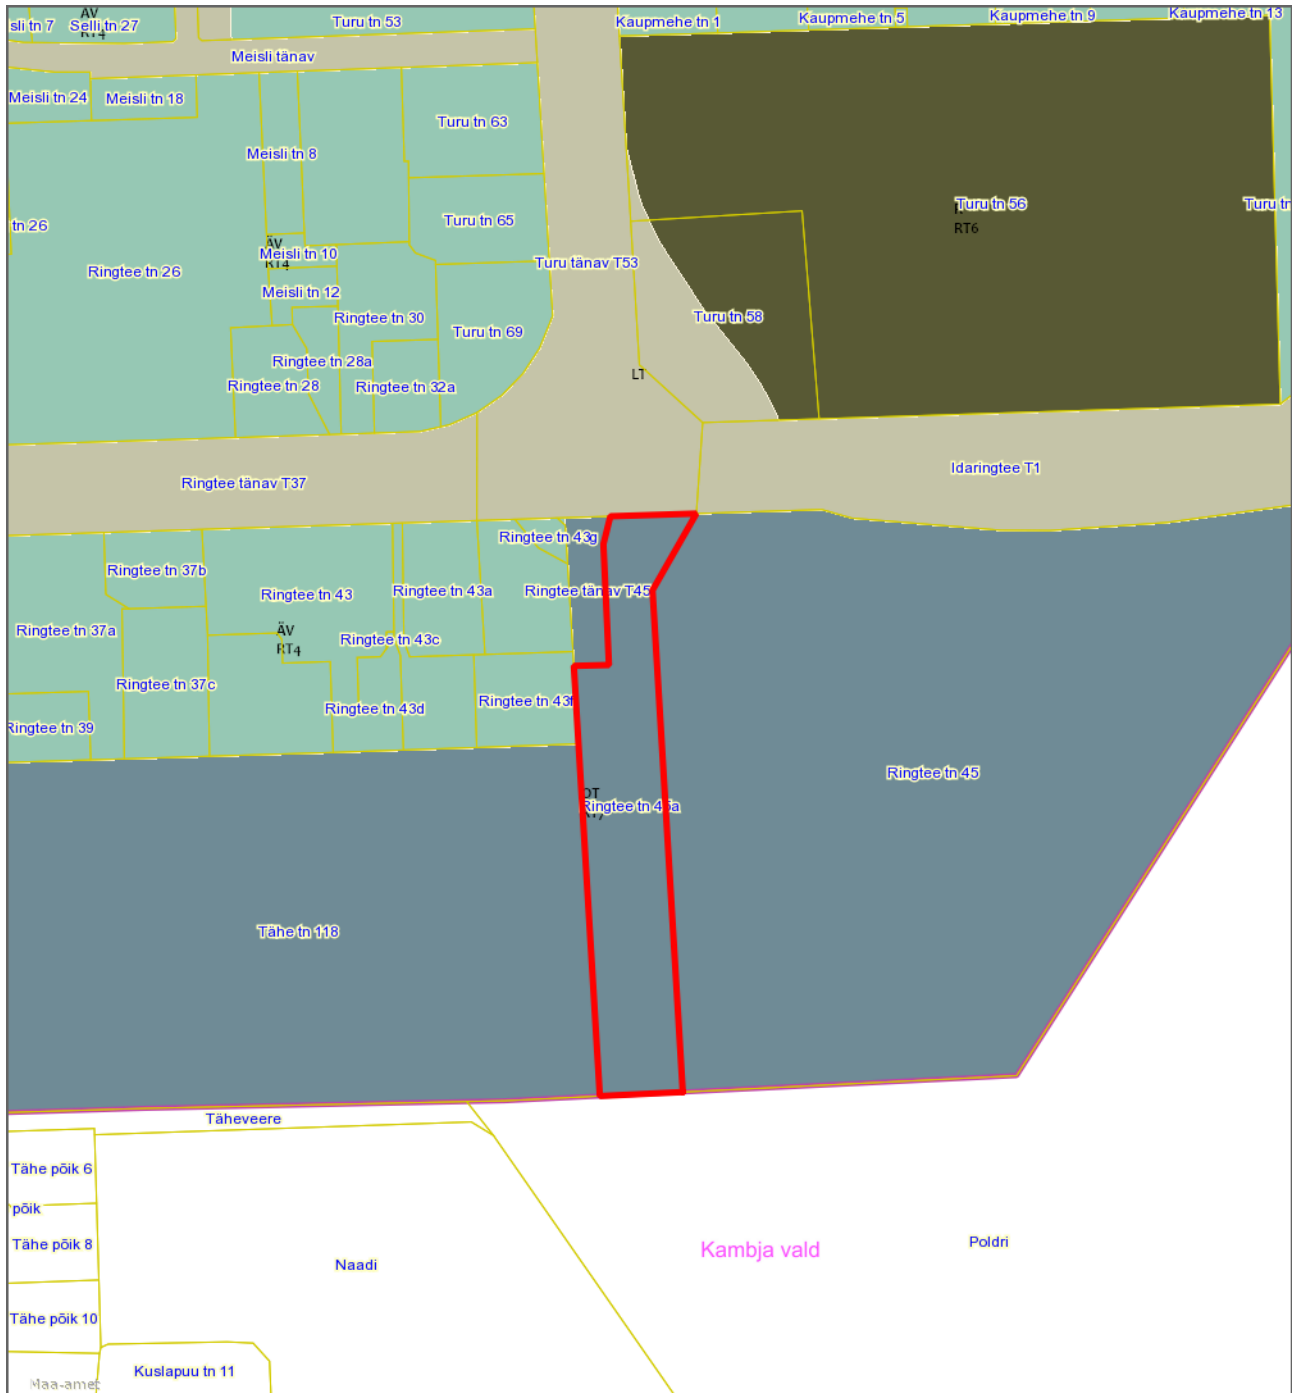

Asendiplaan
Väljavõte üldplaneeringust 2040+
Tartu linn, Ringtee tn 45a
1 : 5000

— - krundi piir
19395 m² - pindala

Koostas: **Riina Jaani**
Kuupäev: **17.03.2023**